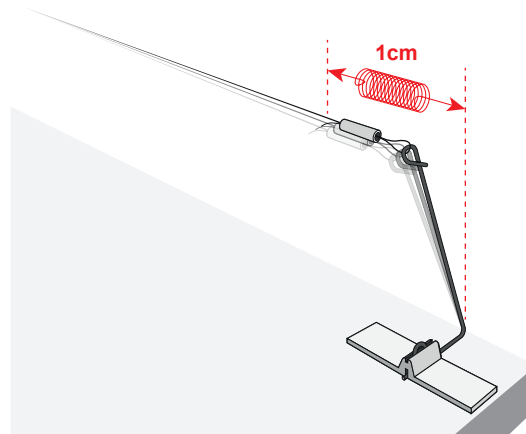

- Très bonne résistance, ce qui permet une très grande efficacité.
- Très bonne élasticité = Effet ressort combiné Câble / crochet.
- Grande résistance au brouillard salin.

• Crochet en STEELINOX®

- Diamètre: 1,2 mm
- Hauteur: 90 mm

• CABLE BIRD® WIRE Double :

- 2 Bobine 100 m de câble inox recouvert de nylon stabilisé diamètre 0,7 mm.
- 250 crochets Double Steelinox® 1,2 mm.
- 400 Férules.

CONSEILS ECOPIE® :

- CABLE BIRD® WIRE s'utilise lorsqu'un lieu est occupé par des pigeons et seulement dans le cadre d'une opération légère, zone à faible risque.

- CABLE BIRD® WIRE se pose sur tout type d'édifice, balcons, garde-corps, musées, usines, écoles, ...
- Le support doit être propre, sec, sain, solide.

MODE D'EMPLOI :

- Voir la fiche de pose

ECOPIC

ZAC DU MOULIN
12 RUE DU MEUNIER
95700 ROISSY EN FRANCE